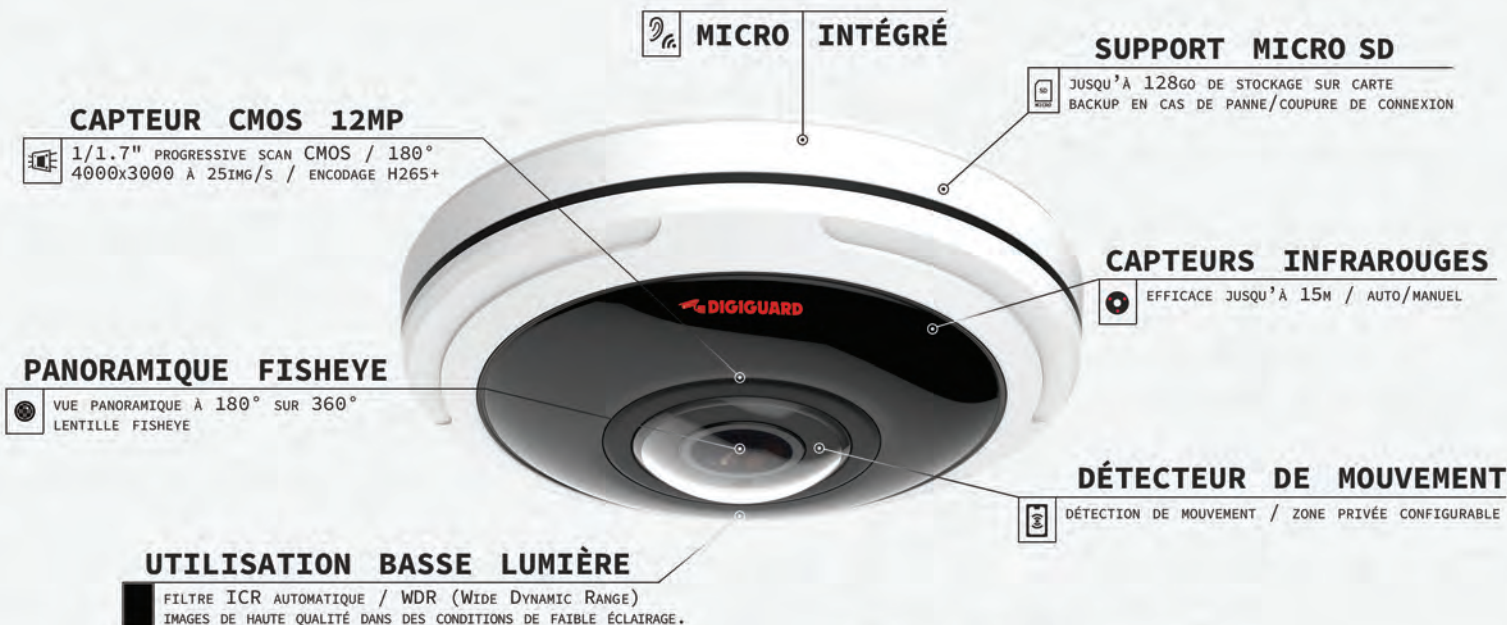

DIGIGUARD
DÔME 360 FISHEYE

DISCRET / OBJECTIF FISHEYE SANS ANGLE MORT

12MP	 NUMÉRIQUE			IR 15m	
4K	PoE	IP67	IK10		

APPLICATION

Download on the App Store | GET IT ON Google Play

- STREAMING VIDEO
- ALERTES
- NOTIFICATIONS
- SAUVEGARDES

DIGIGUARD DÔME 360 FISHEYE

CONTRÔLEZ VOTRE CAMÉRA DEPUIS VOTRE SMARTPHONE

IP67

L'INDICE DE PROTECTION IP67 ASSURE UNE PROTECTION TOTALE CONTRE LA POUSSIÈRE ET CONTRE L'IMMERSION DANS L'EAU.

IK10

L'INDICE DE PROTECTION IK10 ATTESTE D'UNE RÉSISTANCE AU CHOC. IL ÉQUIVAUT À LA RÉSISTANCE À UNE CHUTE DE 4M. (20 JOULES)

Vidéo	Capteur	Capteur progressif CMOS 1/1.7"	
	Résolution vidéo maximum	12Mp 4000x3000 à 25img/s	
	Format d'enregistrement vidéo	H.265+	
	Angle de vue	180° FISHEYE	
	Zoom	Zoom numérique x16	
	Vision de nuit / Illumination minimum	Noir et Blanc	
	Portée de jour	30m	
Audio	Micro / haut-parleur	Oui / Oui	
	Détection Infrarouge / Alerte	Portée du capteur de nuit	15m
		Alerte	Alertes email et notifications PUSH
Connexion	Déclenchement d'alerte	Détection de mouvement (4 zones rectangle)	
	Type	RJ45 10m/100m Ethernet port	
Alimentation	Protocole	IPv4/IPv6, TCP, UDP, RTP, RTSP, RTCP, HTTP, HTTPS, DNS, DDNS, DHCP, FTP, NTP, SMTP, SNMP, UPnP, SIP, PPPoE, VLAN, 802.1x, QoS, IGMP, ICMP, SSL	
	PoE (Power over Ethernet)	Oui	
Stockage	Alimentation secteur	DC12V	
	Stockage externe	NVR	
Environnement de fonctionnement	Plage de température	-30° à 60° C	
	Certification	IP67	
	Antivandalisme	Oui IK10	
Taille / poids	Taille	ø140mm x 45.4mm	
	Poids	1100g	
Garantie	Durée	2 ans	