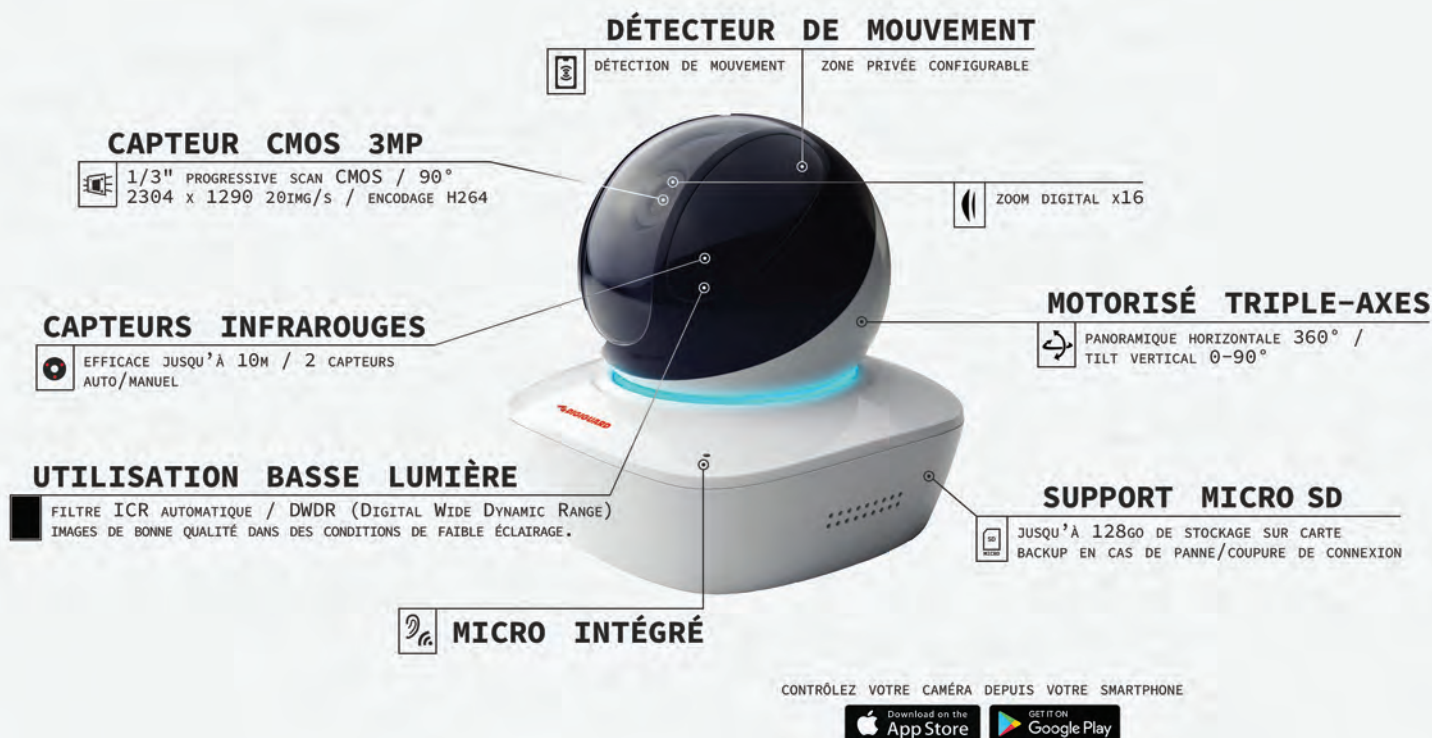

**DIGIGUARD**  
**DÔME MINI BLEU MOTORISÉ**

*DISCRET / MICRO INTÉGRÉ / DÉTECTEUR DE PRÉSENCE*

**APPLICATION**

Download on the App Store | GET IT ON Google Play

- STREAMING VIDEO
- ALERTES
- NOTIFICATIONS
- SAUVEGARDES

# DIGIGUARD DÔME MINI BLEU MOTORISÉ

CONTRÔLEZ VOTRE CAMÉRA DEPUIS VOTRE SMARTPHONE

LE MODE JOUR/NUIT PERMET DE PASSER AUTOMATIQUEMENT D'UNE IMAGE EN COULEUR LE JOUR À UNE IMAGE NOIR ET BLANC LA NUIT.

LES CAPTEURS INFRAROUGES PERMETTENT UNE VISION NETTE DE NUIT. LA FONCTION EST AUTOMATIQUE OU PEUT ÊTRE RÉGLÉE EN MANUEL.

Vidéo	Capteur	Capteur progressif CMOS 1/2.8"
	Résolution vidéo maximum	3Mp 2304x1290 à 20img/s + 1920x1080 à 30img/s
	Format d'enregistrement vidéo	H.264
	Angle de vue	90°
	Zoom	Zoom numérique x16 et optique
	Vision de nuit / Illumination minimum	Noir et Blanc
	Portée de jour	30m
Audio	Micro / haut-parleur	Oui / Oui
	Portée du capteur de nuit	10m
Détection Infrarouge / Alerte	Alerte	Alertes email et notifications PUSH
	Déclenchement d'alerte	Détection de mouvement (4 zones rectangle)
	Type	RJ45 10m/100m Ethernet port
Connexion	Protocole	HTTP, HTTPS, TCP, ARP, RTSP, RTP, UDP, SMTP, FTP, DHCP, DNS, DDNS, IPv4/v6, QoS, UPnP, NTP, Bonjour, Multicast, ICMP, IGMP
	PoE (Power over Ethernet)	Non
Alimentation	Alimentation secteur	DC5V 2A
	Stockage externe	NVR
Environnement de fonctionnement	Plage de température	-10° à 45° C
	Certification	-
Taille / poids	Taille	94.4 x 94.4 x 94.4mm
	Poids	215g
Garantie	Durée	2 ans