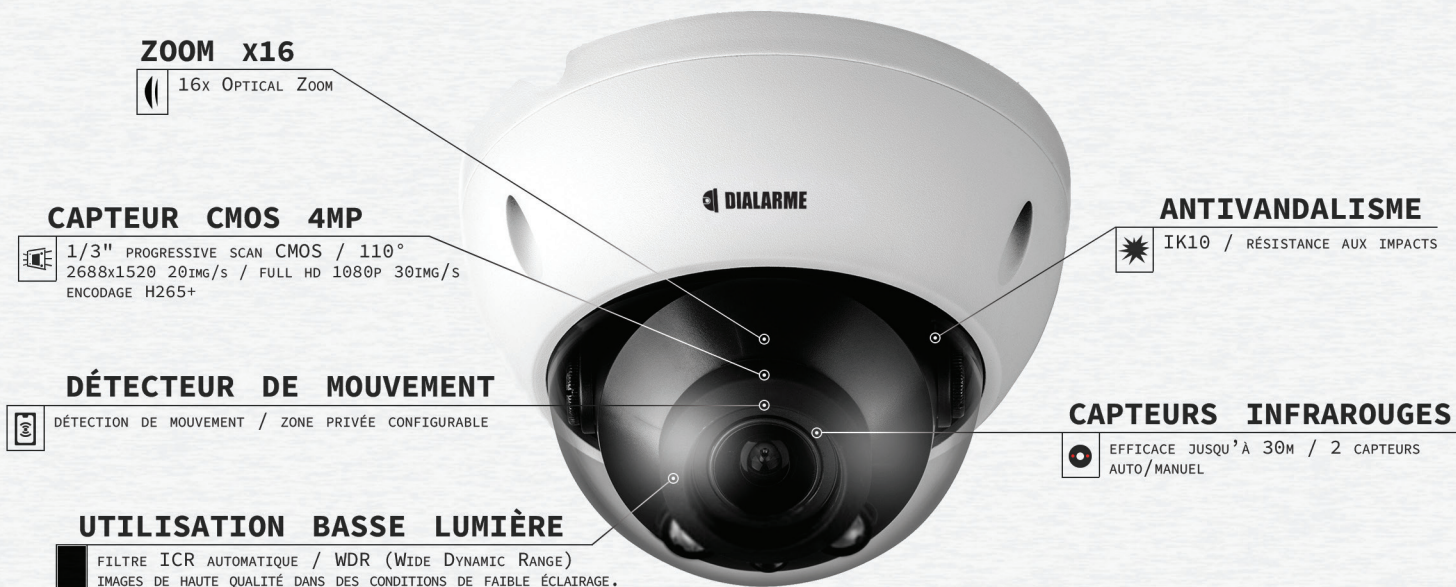

# DIALARME DÔME ANTIVANDALE

CONTRÔLEZ VOTRE CAMÉRA DEPUIS VOTRE SMARTPHONE

**IP67**

L'INDICE DE PROTECTION IP67 ASSURE UNE PROTECTION TOTALE CONTRE LA POUSSIÈRE ET CONTRE L'IMMERSION DANS L'EAU.

**IK10**

L'INDICE DE PROTECTION IK10 ATTESTE D'UNE RÉSISTANCE AU CHOC. IL ÉQUIVAUT A LA RÉSISTANCE À UNE CHUTE DE 4M. (20 JOULES)

Vidéo	Capteur	Capteur progressif CMOS 1/3"
	Résolution vidéo maximum	4Mp 2688x1520 à 30img/s
	Format d'enregistrement vidéo	H.265+
	Angle de vue	110°
	Zoom	Zoom numérique x16
	Vision de nuit / Illumination minimum	Noir et Blanc / 0.008 LUX@F1.4
	Portée de jour	80m
Audio	Micro / haut-parleur	Non / Non
	Portée du capteur de nuit	30m
Détection Infrarouge / Alerte	Alerte	Alertes email et notifications PUSH
	Déclenchement d'alerte	Détection de mouvement (4 zones rectangle)
	Type	RJ45 10m/100m Ethernet port
Connexion	Protocole	HTTP, HTTPS, TCP, ARP, RTSP, RTP, UDP, SMTP, FTP, DHCP, DNS, DDNS, PPPOE, IPv4/v6, Qos, UPnP, NTP, Bonjour, IEEE802.1x, Multicast, ICMP, IGMP, TLS, RTCP
	Alimentation	PoE (Power over Ethernet) Alimentation secteur
Stockage	PoE (Power over Ethernet)	Oui
	Alimentation secteur	DC12V
Environnement de fonctionnement	Stockage externe	NVR
	Plage de température	-30° à 60° C
	Certification	IP67
Taille / poids	Antivandalisme	Oui IK10
	Taille	ø110mm x 81mm
	Poids	350g
Garantie	Durée	2 ans