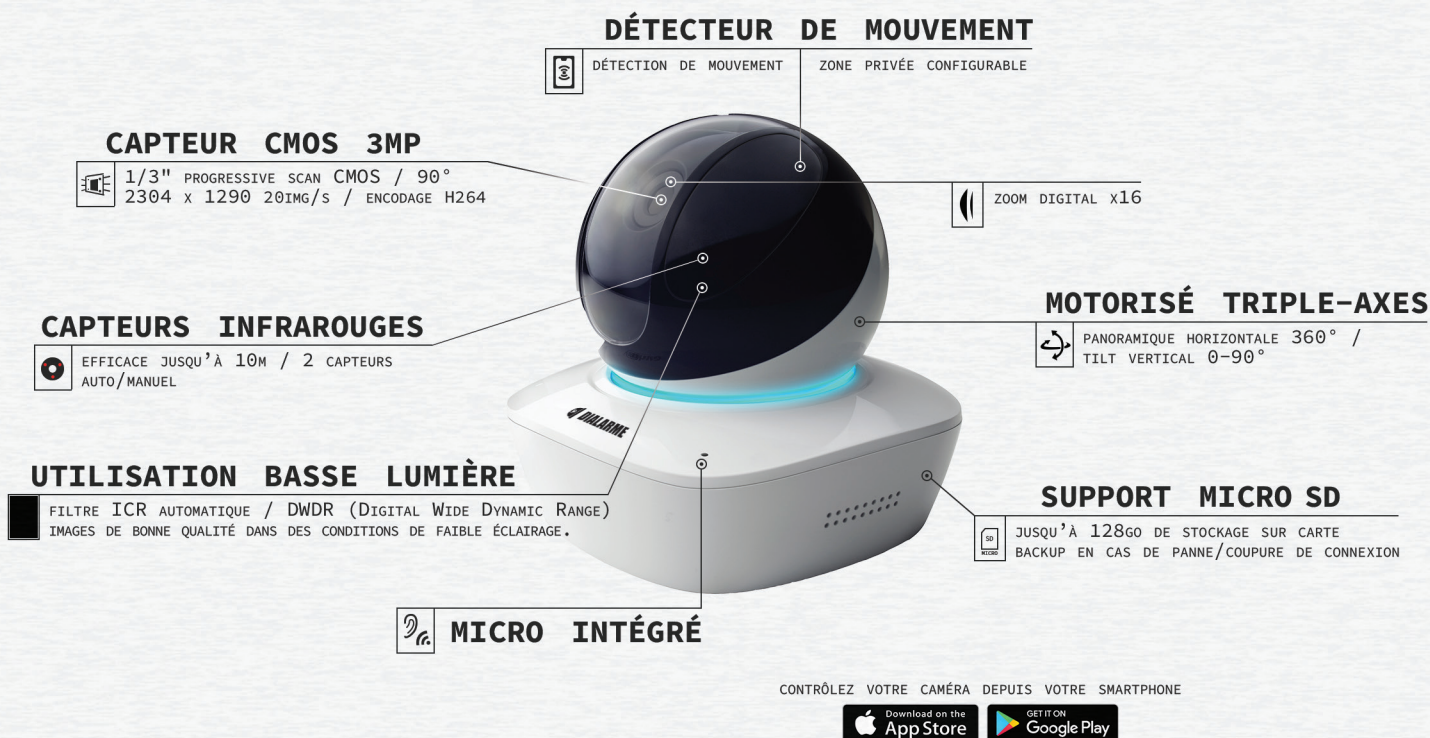

DIALARME DÔME MINI BLEU MOTORISÉ

CONTRÔLEZ VOTRE CAMÉRA DEPUIS VOTRE SMARTPHONE

LE MODE JOUR/NUIT PERMET DE PASSER AUTOMATIQUEMENT D'UNE IMAGE EN COULEUR LE JOUR À UNE IMAGE NOIR ET BLANC LA NUIT.

LES CAPTEURS INFRAROUGES PERMETTENT UNE VISION NETTE DE NUIT. LA FONCTION EST AUTOMATIQUE OU PEUT ÊTRE RÉGLÉE EN MANUEL.

Vidéo	Capteur	Capteur progressif CMOS 1/2.8"
	Résolution vidéo maximum	3Mp 2304x1290 à 20img/s + 1920x1080 à 30img/s
	Format d'enregistrement vidéo	H.264
	Angle de vue	90°
	Zoom	Zoom numérique x16 et optique
	Vision de nuit / Illumination minimum	Noir et Blanc
	Portée de jour	30m
Audio	Micro / haut-parleur	Oui / Oui
Détection Infrarouge / Alerte	Portée du capteur de nuit	10m
	Alerte	Alertes email et notifications PUSH
	Déclenchement d'alerte	Détection de mouvement (4 zones rectangle)
Connexion	Type	RJ45 10m/100m Ethernet port
	Protocole	HTTP, HTTPS, TCP, ARP, RTSP, RTP, UDP, SMTP, FTP, DHCP, DNS, DDNS, IPv4/v6, QoS, UPnP, NTP, Bonjour, Multicast, ICMP, IGMP
Alimentation	PoE (Power over Ethernet)	Non
	Alimentation secteur	DC5V 2A
Stockage	Stockage externe	NVR
Environnement de fonctionnement	Plage de température	-10° à 45° C
	Certification	-
Taille / poids	Taille	94.4 x 94.4 x 94.4mm
	Poids	215g
Garantie	Durée	2 ans